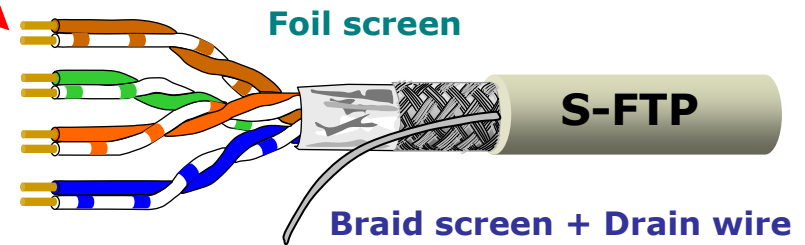

Individual pair Foil screens

Cat 6 / Cat 7