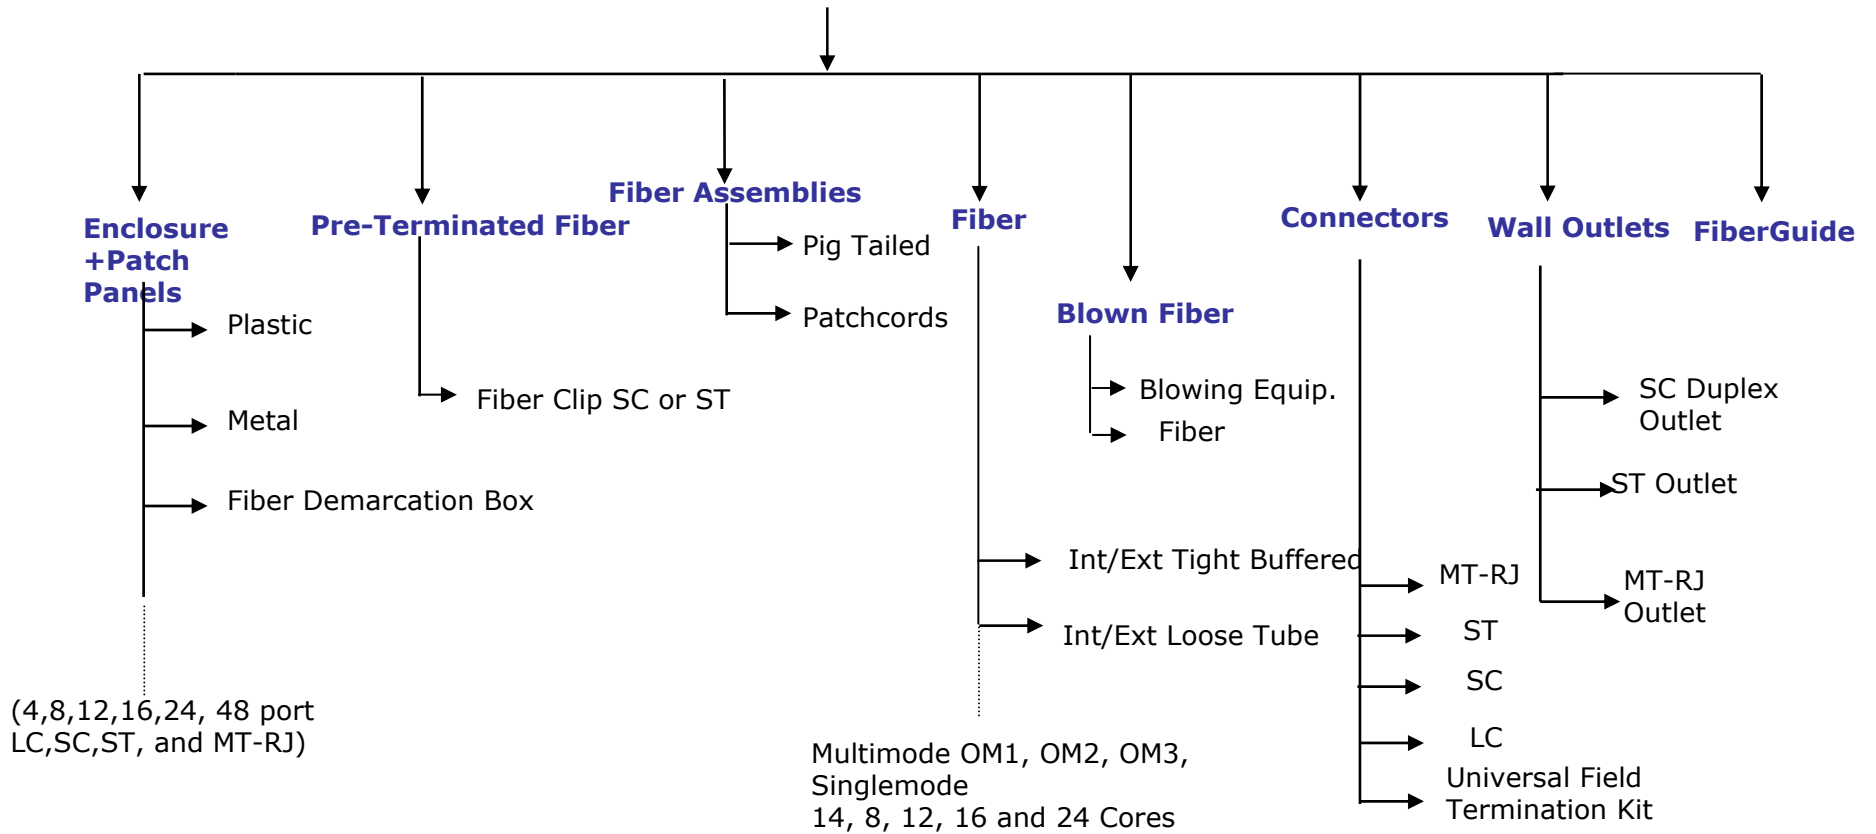

ADC- KRONE

Gama de produse

Optimizăm investiția ta în IT&C.
Proiectăm și implementăm soluții dedicate.

Gama de produse - Cupru

Cupru

Gama de produse - Fibra

Fibră

KM8 ... KRONE's Category 6 product program

- 19 Inch 1U Patching Panel
- Adaptorii - SC, LC, ST, MT-RJ
- Inalta Densitate 12 Porturi (24 SFF LC).
- Populat cu 4, 8, 12 , 16 sau 24 porturi. (16, 32, sau 48 cu SFF LC)
- Realizat din PC-ABS sau otel pentru o mare rigiditate și rezistența la șoc.
- Intregat cu sistem de management al fibre cu o capacitate de 1.5 m Pig Tails
- Access prin spate pentru cablu

Unitati de distributie fibra

Caracteristici

- Design pivotant pentru usurinta accesului si instalarii
- Poate fi montat in dulapuri standard 19" sau de perete
- Accepta 144 fibre
- Profile rotunde pentru routarea patch cords
- Conector in unghi pentru evitarea ruperii fibrei

Ghiduri de fibra

- Patru elemente cheie al sistemului
 - Protectie la îndoire
 - Puncte de access al cablului
 - Cai de rutare a cablului
 - Protectie fizica

Conectivitate voce

- Pentru integrarea sistemului de telefonie in rețeaua de cablare structurata
 - Dulap de distribuție (MDF)
 - Dulapuri telefonice
 - Cutii (DP)
 - Patch Panels modulare, sau
 - Module LSA-PLUS/PROFIL