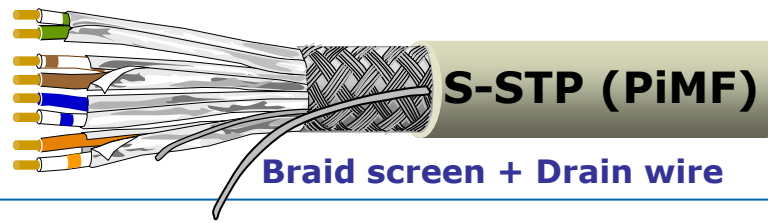

KRONE Cat. 5e, Cat. 6 și Cat. 7

KRONE

Cat 5e / Cat 6

Individual pair Foil screens

Cat 6 / Cat 7

Optimizăm investiția ta în IT&C.
Proiectăm și implementăm soluții dedicate.

Best Enterprise Plastic Patch Panel

- 19 Inch 1U Patching Panel
- Adaptorii - SC, LC, ST, MT-RJ
- Inalta Densitate 12 Porturi (24 SFF LC).
- Populat cu 4, 8, 12 , 16 sau 24 porturi. (16, 32, sau 48 cu SFF LC)
- Realizat din PC-ABS sau otel pentru o mare rigiditate și rezistența la șoc.
- Intregat cu sistem de management al fibre cu o capacitate de 1.5 m Pig Tails
- Access prin spate pentru cablu

Unitati de distributie fibra

Caracteristici

- Design pivotant pentru usurinta accesului si instalarii
- Poate fi montat in dulapuri standard 19" sau de perete
- Accepta 144 fibre
- Profile rotunde pentru routarea patch cords
- Conector in unghi pentru evitarea ruperii fibrei