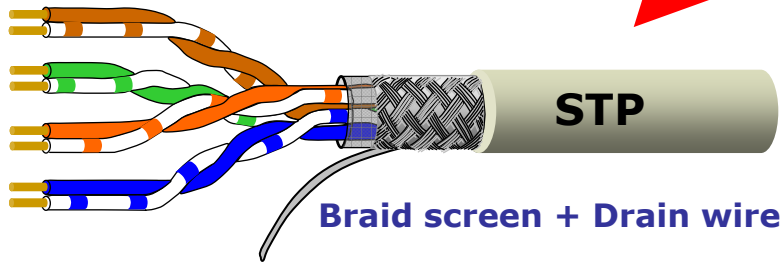

Individual pair Foil screens

Cat 6 / Cat 7