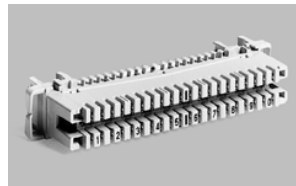

- Componente modulare
- Gama de produse:
 - KM8 RJ-45 Modular Jacks
 - KM8 RJ-45 Modular Patchpanels
 - KM8 RJ-45 Modular Wall Outlets
 - KM8 RJ-45 Patchcords
 - supplemented by Category 6 UTP, FTP and Category 7 S/STP Horizontal cable

- 19 Inch 1U Patching Panel
- Adaptorii - SC, LC, ST, MT-RJ
- Inalta Densitate 12 Porturi (24 SFF LC).
- Populat cu 4, 8, 12 , 16 sau 24 porturi. (16, 32, sau 48 cu SFF LC)
- Realizat din PC-ABS sau otel pentru o mare rigiditate și rezistența la șoc.
- Intregat cu sistem de management al fibre cu o capacitate de 1.5 m Pig Tails
- Access prin spate pentru cablu

Unitati de distributie fibra

Caracteristici

- Design pivotant pentru usurinta accesului si instalarii
- Poate fi montat in dulapuri standard 19" sau de perete
- Accepta 144 fibre
- Profile rotunde pentru routarea patch cords
- Conector in unghi pentru evitarea ruperii fibrei

Ghiduri de fibra

- Patru elemente cheie al sistemului
 - Protectie la îndoire
 - Puncte de access al cablului
 - Cai de rutare a cablului
 - Protectie fizica

Conectivitate voce

- Pentru integrarea sistemului de telefonie in rețeaua de cablare structurata
 - Dulap de distribuție (MDF)
 - Dulapuri telefonice
 - Cutii (DP)
 - Patch Panels modulare, sau
 - Module LSA-PLUS/PROFIL