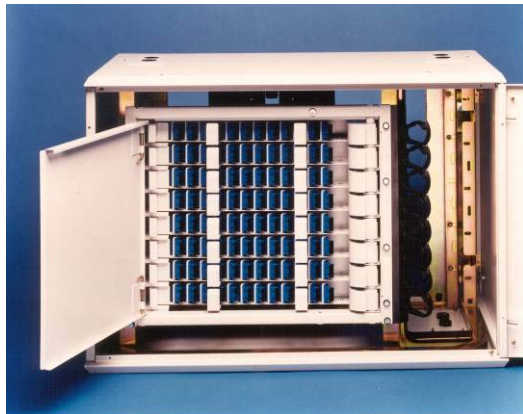

- 19 Inch 1U Patching Panel
- Adaptorii - SC, LC, ST, MT-RJ
- Inalta Densitate 12 Porturi (24 SFF LC).
- Populat cu 4, 8, 12 , 16 sau 24 porturi. (16, 32, sau 48 cu SFF LC)
- Realizat din PC-ABS sau otel pentru o mare rigiditate și rezistența la șoc.
- Intregat cu sistem de management al fibre cu o capacitate de 1.5 m Pig Tails
- Access prin spate pentru cablu

Unitati de distributie fibra

Caracteristici

- Design pivotant pentru usurinta accesului si instalarii
- Poate fi montat in dulapuri standard 19" sau de perete
- Accepta 144 fibre
- Profile rotunde pentru routarea patch cords
- Conector in unghi pentru evitarea ruperii fibrei