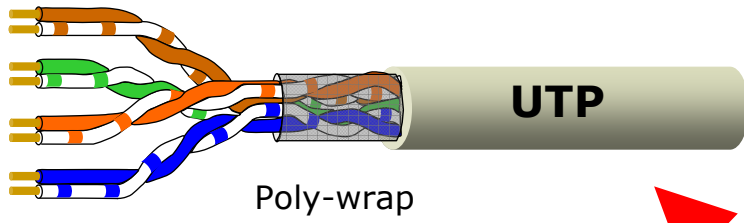

KRONE

Cat 5e / Cat 6