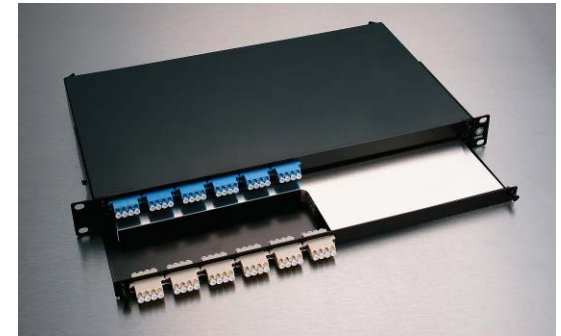

- Componente modulare
- Gama de produse:
 - KM8 RJ-45 Modular Jacks
 - KM8 RJ-45 Modular Patchpanels
 - KM8 RJ-45 Modular Wall Outlets
 - KM8 RJ-45 Patchcords
 - supplemented by Category 6 UTP, FTP and Category 7 S/STP Horizontal cable

KRONE Cat. 5e, Cat. 6 și Cat. 7

KRONE

Cat 5e / Cat 6

Individual pair Foil screens

Cat 6 / Cat 7

Optimizăm investiția ta în IT&C.
Proiectăm și implementăm soluții dedicate.

Best Enterprise Plastic Patch Panel

- 19 Inch 1U Patching Panel
- Adaptorii - SC, LC, ST, MT-RJ
- Inalta Densitate 12 Porturi (24 SFF LC).
- Populat cu 4, 8, 12 , 16 sau 24 porturi. (16, 32, sau 48 cu SFF LC)
- Realizat din PC-ABS sau otel pentru o mare rigiditate și rezistența la șoc.
- Intregat cu sistem de management al fibre cu o capacitate de 1.5 m Pig Tails
- Access prin spate pentru cablu

Unitati de distributie fibra

Caracteristici

- Design pivotant pentru usurinta accesului si instalarii
- Poate fi montat in dulapuri standard 19" sau de perete
- Accepta 144 fibre
- Profile rotunde pentru routarea patch cords
- Conector in unghi pentru evitarea ruperii fibrei