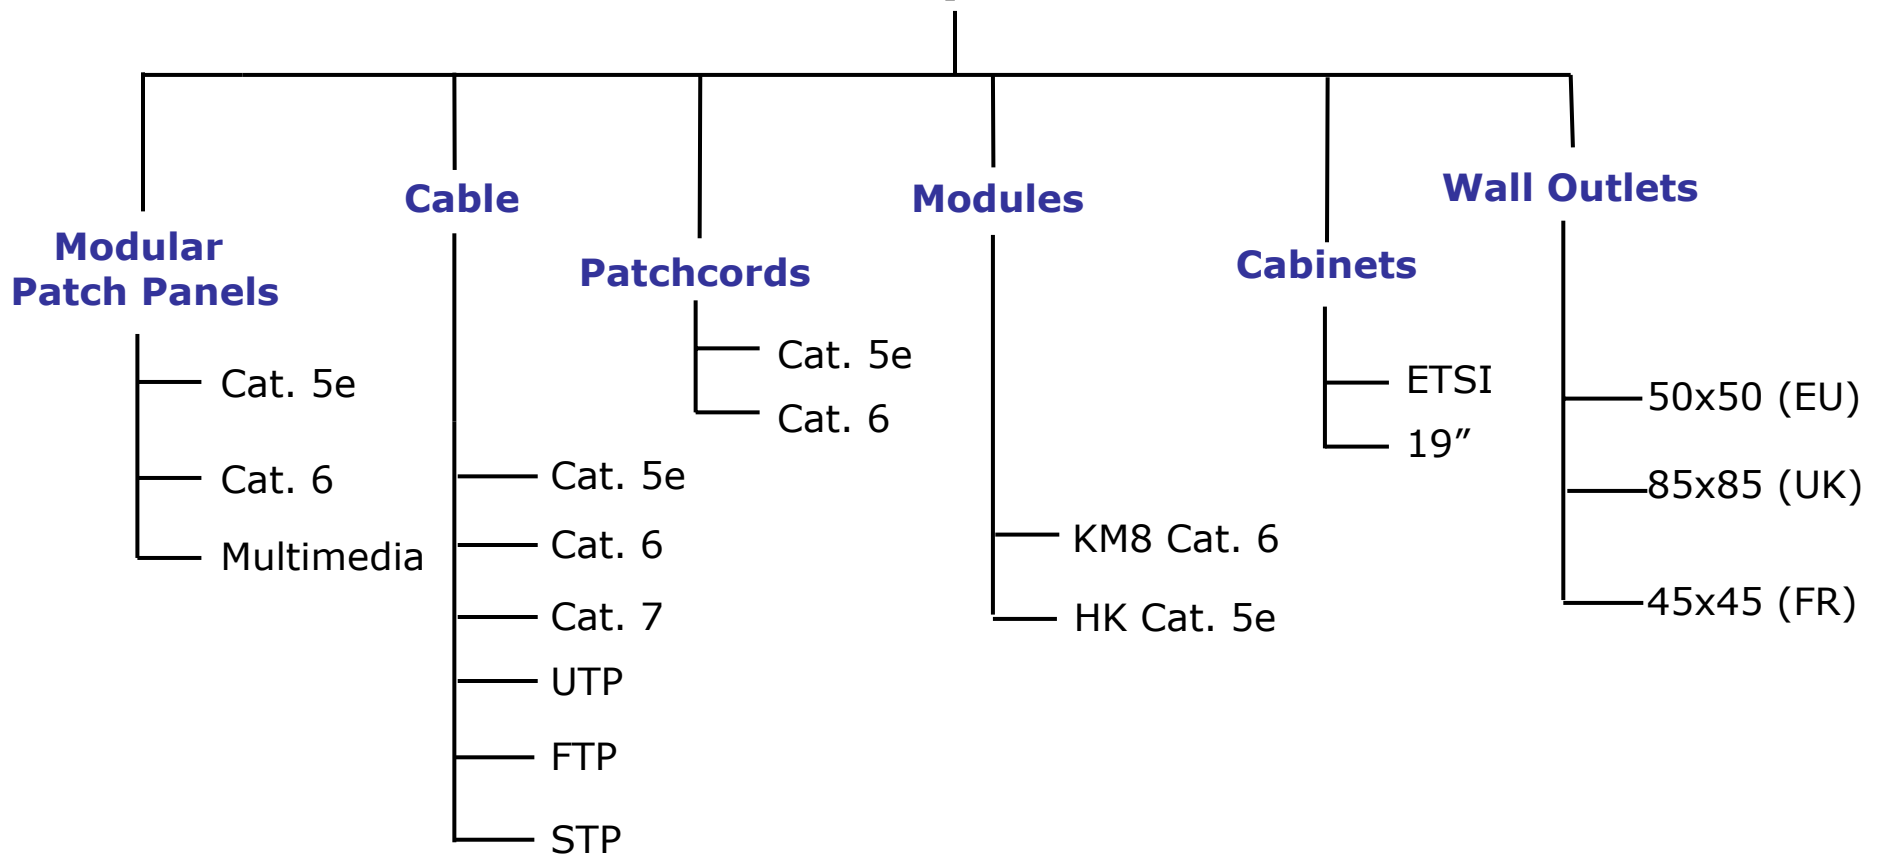

ADC- KRONE

Gama de produse

Optimizăm investiția ta în IT&C.
Proiectăm și implementăm soluții dedicate.

Gama de produse - Cupru

Cupru

Gama de produse - Fibra

Fibră

KM8 ... KRONE's Category 6 product program

- Componente modulare
- Gama de produse:
 - KM8 RJ-45 Modular Jacks
 - KM8 RJ-45 Modular Patchpanels
 - KM8 RJ-45 Modular Wall Outlets
 - KM8 RJ-45 Patchcords
 - supplemented by Category 6 UTP, FTP and Category 7 S/STP Horizontal cable

- 19 Inch 1U Patching Panel
- Adaptorii - SC, LC, ST, MT-RJ
- Inalta Densitate 12 Porturi (24 SFF LC).
- Populat cu 4, 8, 12 , 16 sau 24 porturi. (16, 32, sau 48 cu SFF LC)
- Realizat din PC-ABS sau otel pentru o mare rigiditate și rezistența la șoc.
- Intregat cu sistem de management al fibre cu o capacitate de 1.5 m Pig Tails
- Access prin spate pentru cablu

Unitati de distributie fibra

Caracteristici

- Design pivotant pentru usurinta accesului si instalarii
- Poate fi montat in dulapuri standard 19" sau de perete
- Accepta 144 fibre
- Profile rotunde pentru routarea patch cords
- Conector in unghi pentru evitarea ruperii fibrei