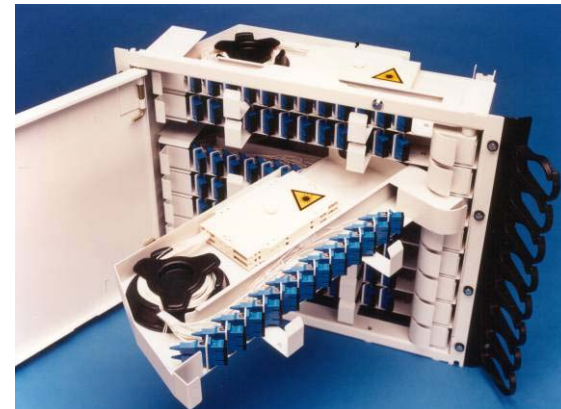

- 19 Inch 1U Patching Panel
- Adaptorii - SC, LC, ST, MT-RJ
- Inalta Densitate 12 Porturi (24 SFF LC).
- Populat cu 4, 8, 12 , 16 sau 24 porturi. (16, 32, sau 48 cu SFF LC)
- Realizat din PC-ABS sau otel pentru o mare rigiditate și rezistența la șoc.
- Intregat cu sistem de management al fibre cu o capacitate de 1.5 m Pig Tails
- Access prin spate pentru cablu

Unitati de distributie fibra

Caracteristici

- Design pivotant pentru usurinta accesului si instalarii
- Poate fi montat in dulapuri standard 19" sau de perete
- Accepta 144 fibre
- Profile rotunde pentru routarea patch cords
- Conector in unghi pentru evitarea ruperii fibrei

Ghiduri de fibra

- Patru elemente cheie al sistemului
 - Protectie la îndoire
 - Puncte de access al cablului
 - Cai de rutare a cablului
 - Protectie fizica

Conectivitate voce

- Pentru integrarea sistemului de telefonie in rețeaua de cablare structurata
 - Dulap de distribuție (MDF)
 - Dulapuri telefonice
 - Cutii (DP)
 - Patch Panels modulare, sau
 - Module LSA-PLUS/PROFIL